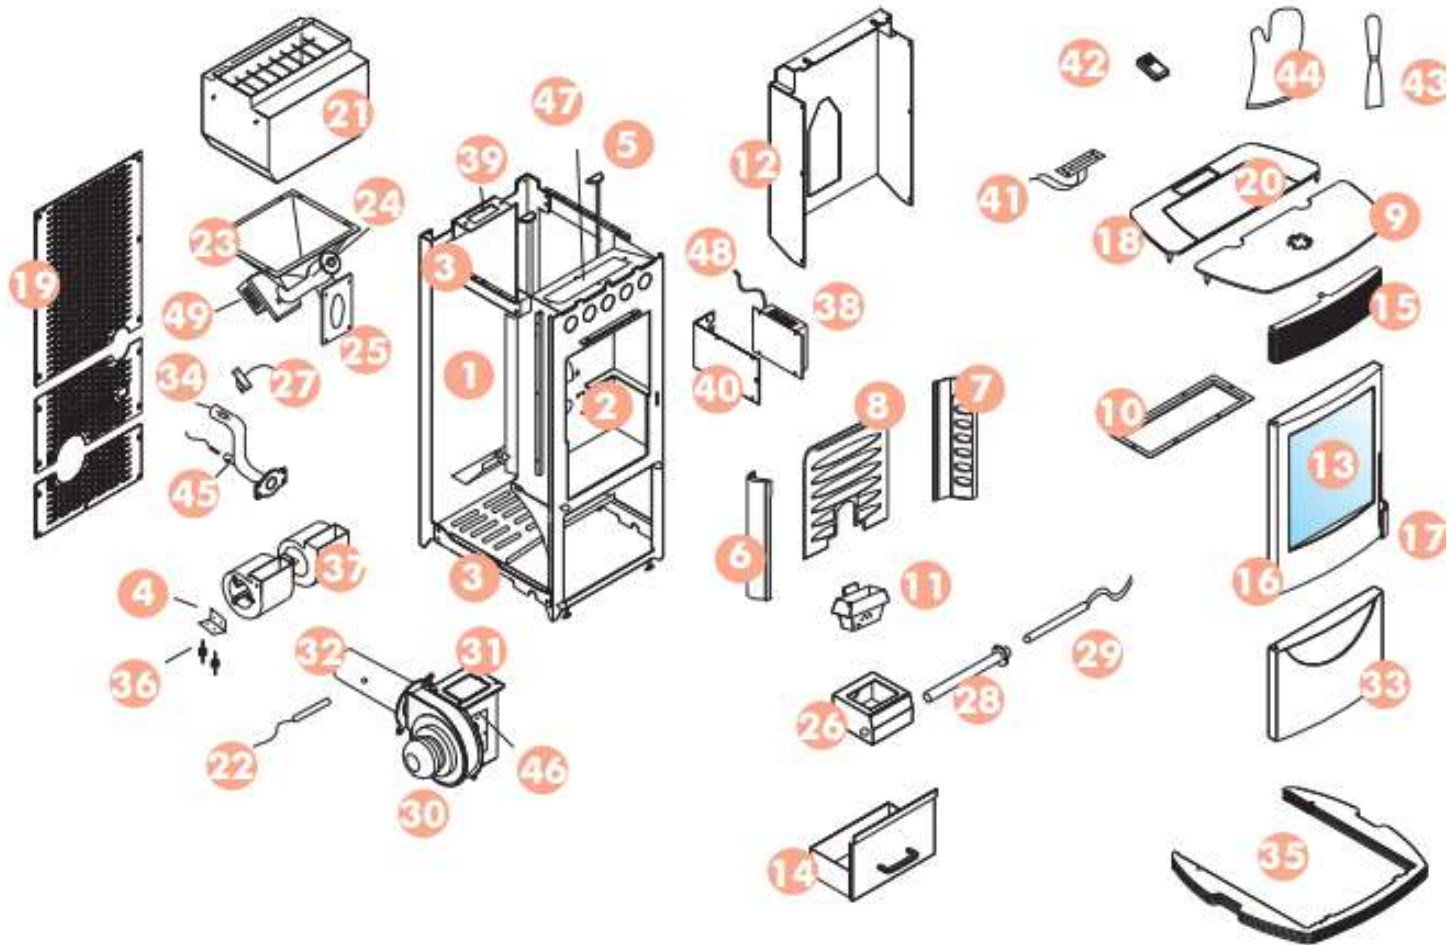

Prijzen op aanvraag !

MARATRA

Edilkamin Marea – Alba 2004

MARATRA

Nr.	Omschrijving	Prijs excl. btw	Afbeelding
11	Vuurkorf / brandpot	39.25 €	
13	Glas / ruit	40.5 €	
22	Thermokoppel type K	25.40 €	
27	Flow meter / luchtstroommeter	23.30 €	
29	Gloeikaars / boegie / ontstekingspen 470w I280	44.52 €	
30	Rookgasventilator ebm re150-an91-33	190.80 €	
37	Ruimteventilator fan 80x83x 35H c3-270	90.10 €	
38	Moederbord Lx 64	235 €	
41	Bedieningspaneel - display	79.50 €	
42	Afstandsbediening	37 €	
49	Pelletmotor Kenta	98.50 €	
	Clickson 80°	7.40 €	
	Andere onderdelen ook verkrijgbaar		